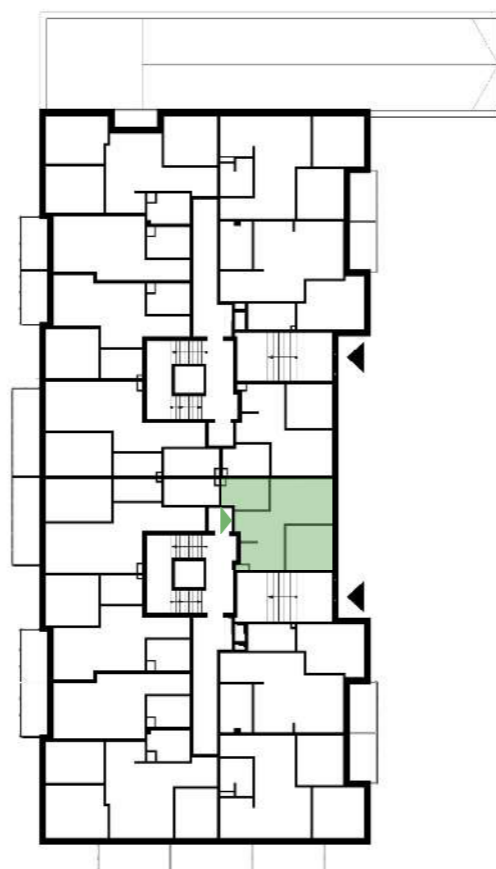

Osiedle Nowa Panorama

GREG-BUD
Development
Grzegorz Nowicki

ul. Joachima Lewela 13
06-500 Mława

www.greg-bud-development.pl

KONTAKT
792 155 555
517 515 544
gbd@wp.pl

PARTER

LOKALIZACJA INWESTYCJI

MIESZKANIE M7

32,58 m²

1	Przedpokój	3,60 m ²
2	Kuchnia	5,28 m ²
3	Łazienka	5,57 m ²
4	Pokój I	7,84 m ²
5	Pokój II	10,29 m ²